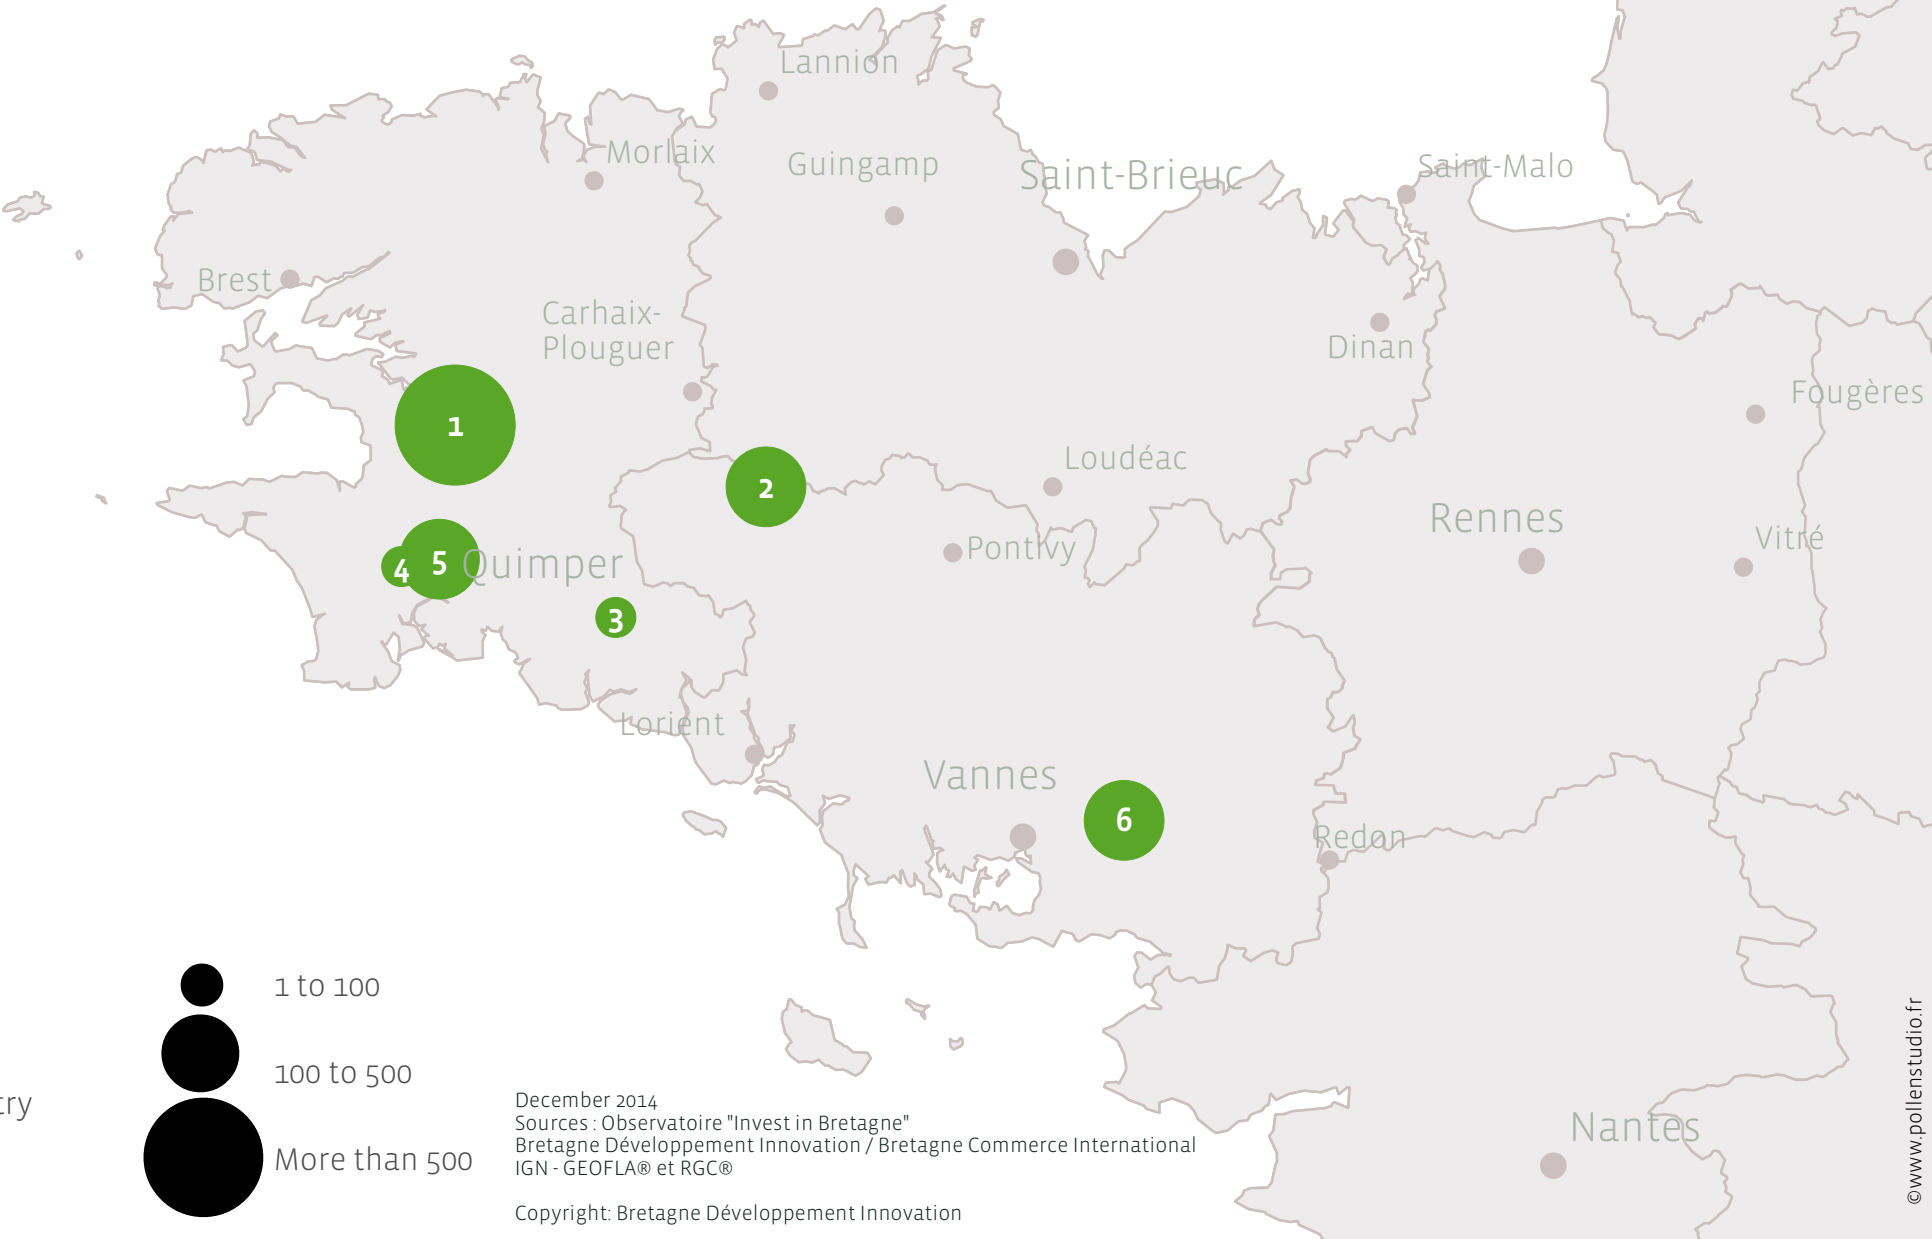

# Saudi Arabian investment in Bretagne

**6 sites, 1 395 jobs**

**SECTOR**

 Agri-food industry

December 2014  
Sources : Observatoire "Invest in Bretagne"  
Bretagne Développement Innovation / Bretagne Commerce International  
IGN - GEOFLA® et RGC®

## Saudi Arabian investment in Bretagne

Establishment	Shareholder	Sector	City	County	Workforce
1 Doux	Almunajem Group	Agri-food industry	Châteaulin	29	500 to 999
2 Doux	Almunajem Group	Agri-food industry	Plouray	56	100 to 249
3 Doux Aliments Bretagne	Almunajem Group	Agri-food industry	Bannalec	29	10 to 19
4 Doux Aliments Bretagne	Almunajem Group	Agri-food industry	Pluguffan	29	10 to 19
5 Doux Père Dodu	Almunajem Group	Agri-food industry	Quimper	29	100 to 249
6 Soprat	Almunajem Group	Agri-food industry	La Vraie Croix	56	500 to 999