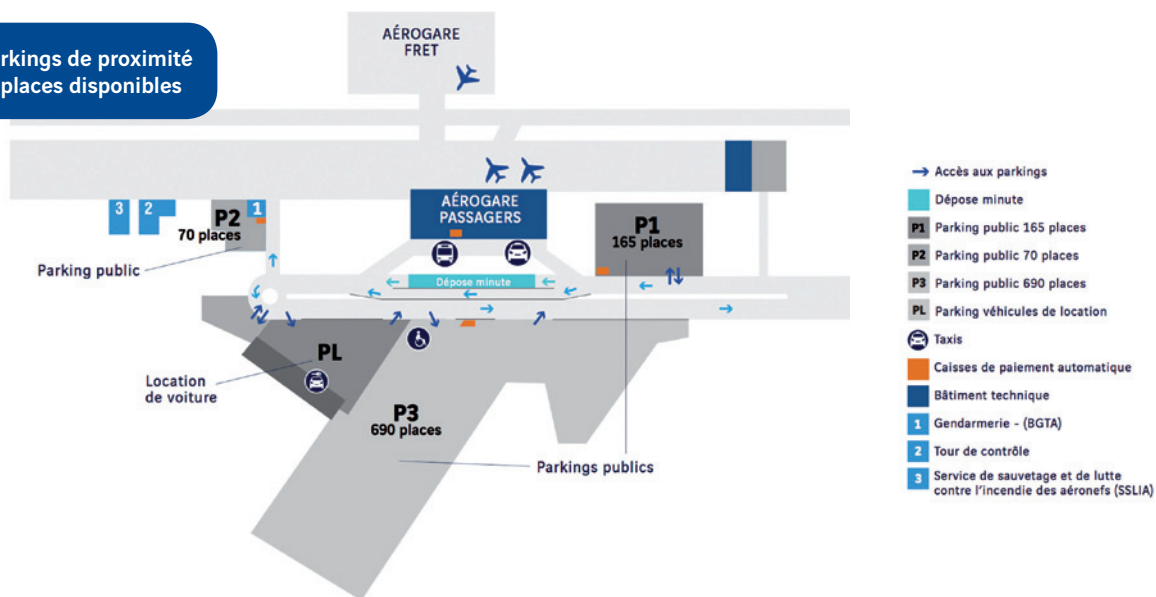

NOUVEAU

PAYS	DESTINATION	TEMPS DE VOL	JOURS DE ROTATION							DATES 2018	COMPAGNIES VOYAGISTES AFFRETEURS	TO REVENDEURS
			L	M	M	J	V	S	D			
FRANCE	PARIS CDG	1h00	●	●	●	●	●	●	●	Toute l'année	Air France/AF/Embraer 170 76 sièges	Escapades.to Boomerang
	NOUVEAU STRASBOURG	1h20	●		●		●		●	Toute l'année	HOP!/A5/Embraer 170, CRJ 700 ou 1000 70 à 100 sièges	Escapades.to Boomerang
	TOULOUSE	1h10	●	●	●	●	●	●	●	Toute l'année	HOP!/A5/Embraer 145 50 sièges	Escapades.to Boomerang
	BORDEAUX	1h05	●	●	●	●	●			Toute l'année	Chalair/CE/Beech 1900 19 sièges	Escapades.to
GRÈCE	CORFOU			●						Du 08/05 au 25/09/18 (dernier départ)	TUI Fly / TUI France Boeing 737-700	TUI France (Marmara/ Lookea/ Nouvelles Frontières)
IRLANDE	CORK	1h45						●		Du 26/05 au 08/09/18	Aer Lingus/EI/ATR 72 sièges	Escapades.to Gæland Ashling Boomerang Quartier Libre
				●					Du 27/06 au 05/09/18			
	DUBLIN	1h55						●		Du 26/05 au 15/09/18	Aer Lingus/EI/ATR 72 sièges	
				●					Du 30/06 au 01/09/18			
				●					Du 27/06 au 05/09/18			
PAYS-BAS	AMSTERDAM	1h35	●	●	●	●	●	●	●	Toute l'année	Air France/AF/CRJ 700 72 sièges	Escapades.to Boomerang
SICILE NOUVEAU	PALERME		●							Du 09/04 au 24/09/18 (dernier départ)	TUI Fly / TUI France Boeing 737-700	TUI France (Marmara/ Lookea/ Nouvelles Frontières)

PARKINGS

3 parkings de proximité
925 places disponibles

Durée	Tarifs	E-tarif J-30*
de 0 à 30 min	1€ / 15 min	-
de 30min à 4h	0,5€ / 15 min	-
de 4h à 12h	0,20€ / 15 min	-
12-18 h	21,00 €	-
18-24h	21,00 €	-
2 ^{ème} jour	32,50 €	-
3 ^{ème} jour	44,00 €	25,00 €
4 ^{ème} jour	55,50 €	30,00 €
5 ^{ème} jour	67,00 €	35,00 €
6 ^{ème} au 8 ^{ème} jour	78,50 €	40,00 €
9 ^{ème} jour	90,00 €	45,00 €
Puis par 24h supp	11,50 €	5,00 €